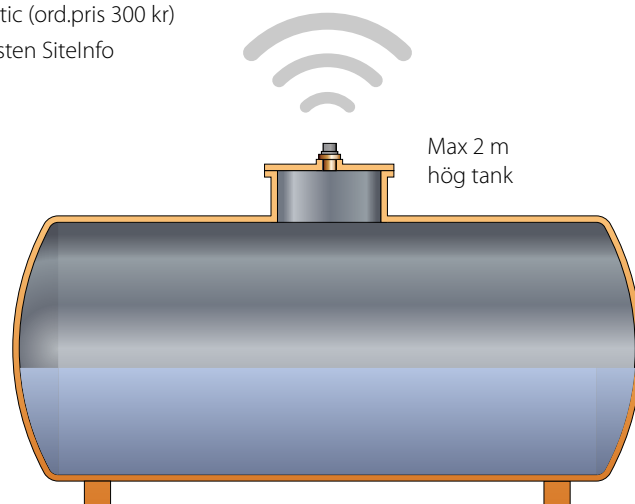

Vi reserverar oss för eventuell slutförsäljning. Alla ordrar som inkommit under kampanjperioden erhåller ovanstående pris.

VÄLKOMMEN MED DIN BESTÄLLNING

+46 (0)155-22 27 90 @ order@mcd.se www.mcd.se